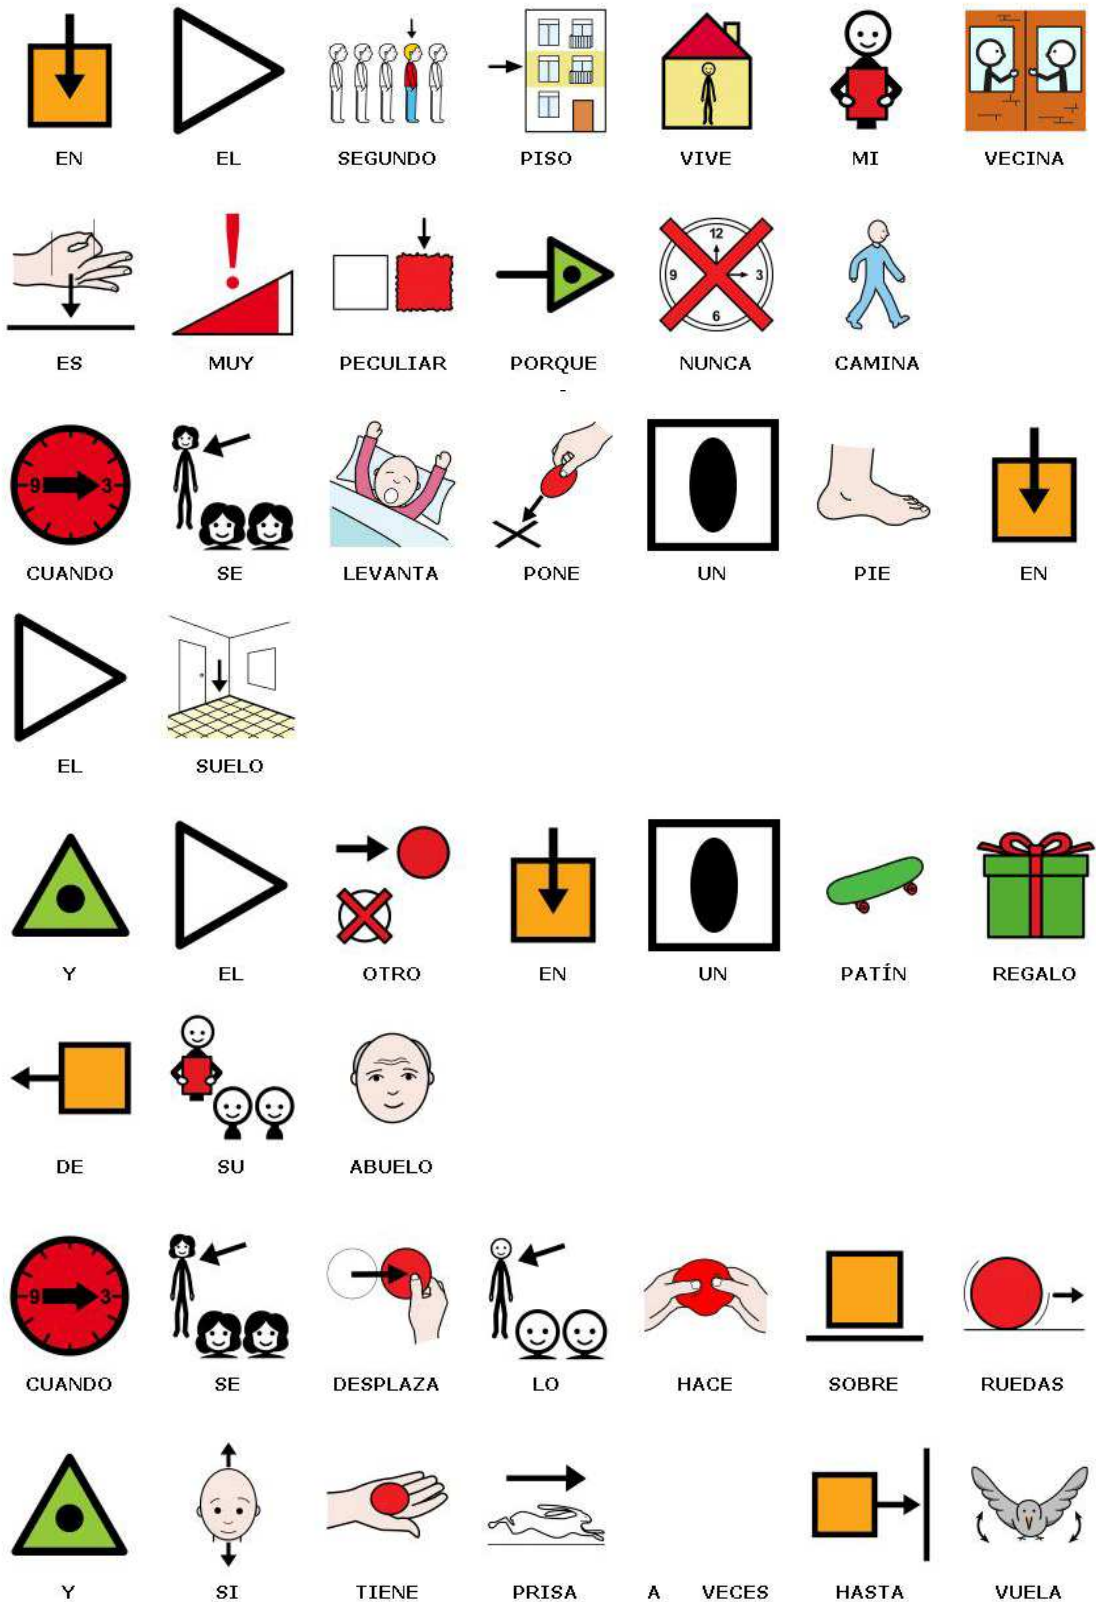

Canción Mi Vecina CD: Cántame un Cuento (P) y © 2011 Nat y Filip

Letra: Natalia Spialter **Música:** Filip Tee

Autor pictogramas: Sergio Palao

Procedencia: <http://www.cantameuncuento.com>

Licencia: CC (BY-NC-SA)

Adaptación: José Manuel Marcos, David Romero y Natalia Spialter

CAMIONETA

HA VOLADO

EN

AVIÓN

Y

HA PASEADO

EN

SE

DESPLAZA

LO

HACE

SOBRE

RUEDAS

Y

SI